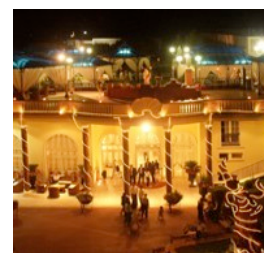

www.salagattopardo.it

Annunci Google

Annunci Google

Hotel a Barletta

Alberghi a Barletta online. Con foto e descrizioni dettagliate.
www.booking.com

Barletta

In vacanza a Barletta? Leggi le recensioni su TripAdvisor!
www.TripAdvisor.it

Masseria Bosco di Makyva

Incantevole agriturismo tipico promozione ponte primo maggio
www.makyva.it/

Poste Private

Il tuo Negozio in Franchising richiedi informazioni su CityPoste
www.cityposte.it

Lavoro extra

Annunci di lavoro da leggere. Migliaia di annunci.
www.CloDoVeo.com